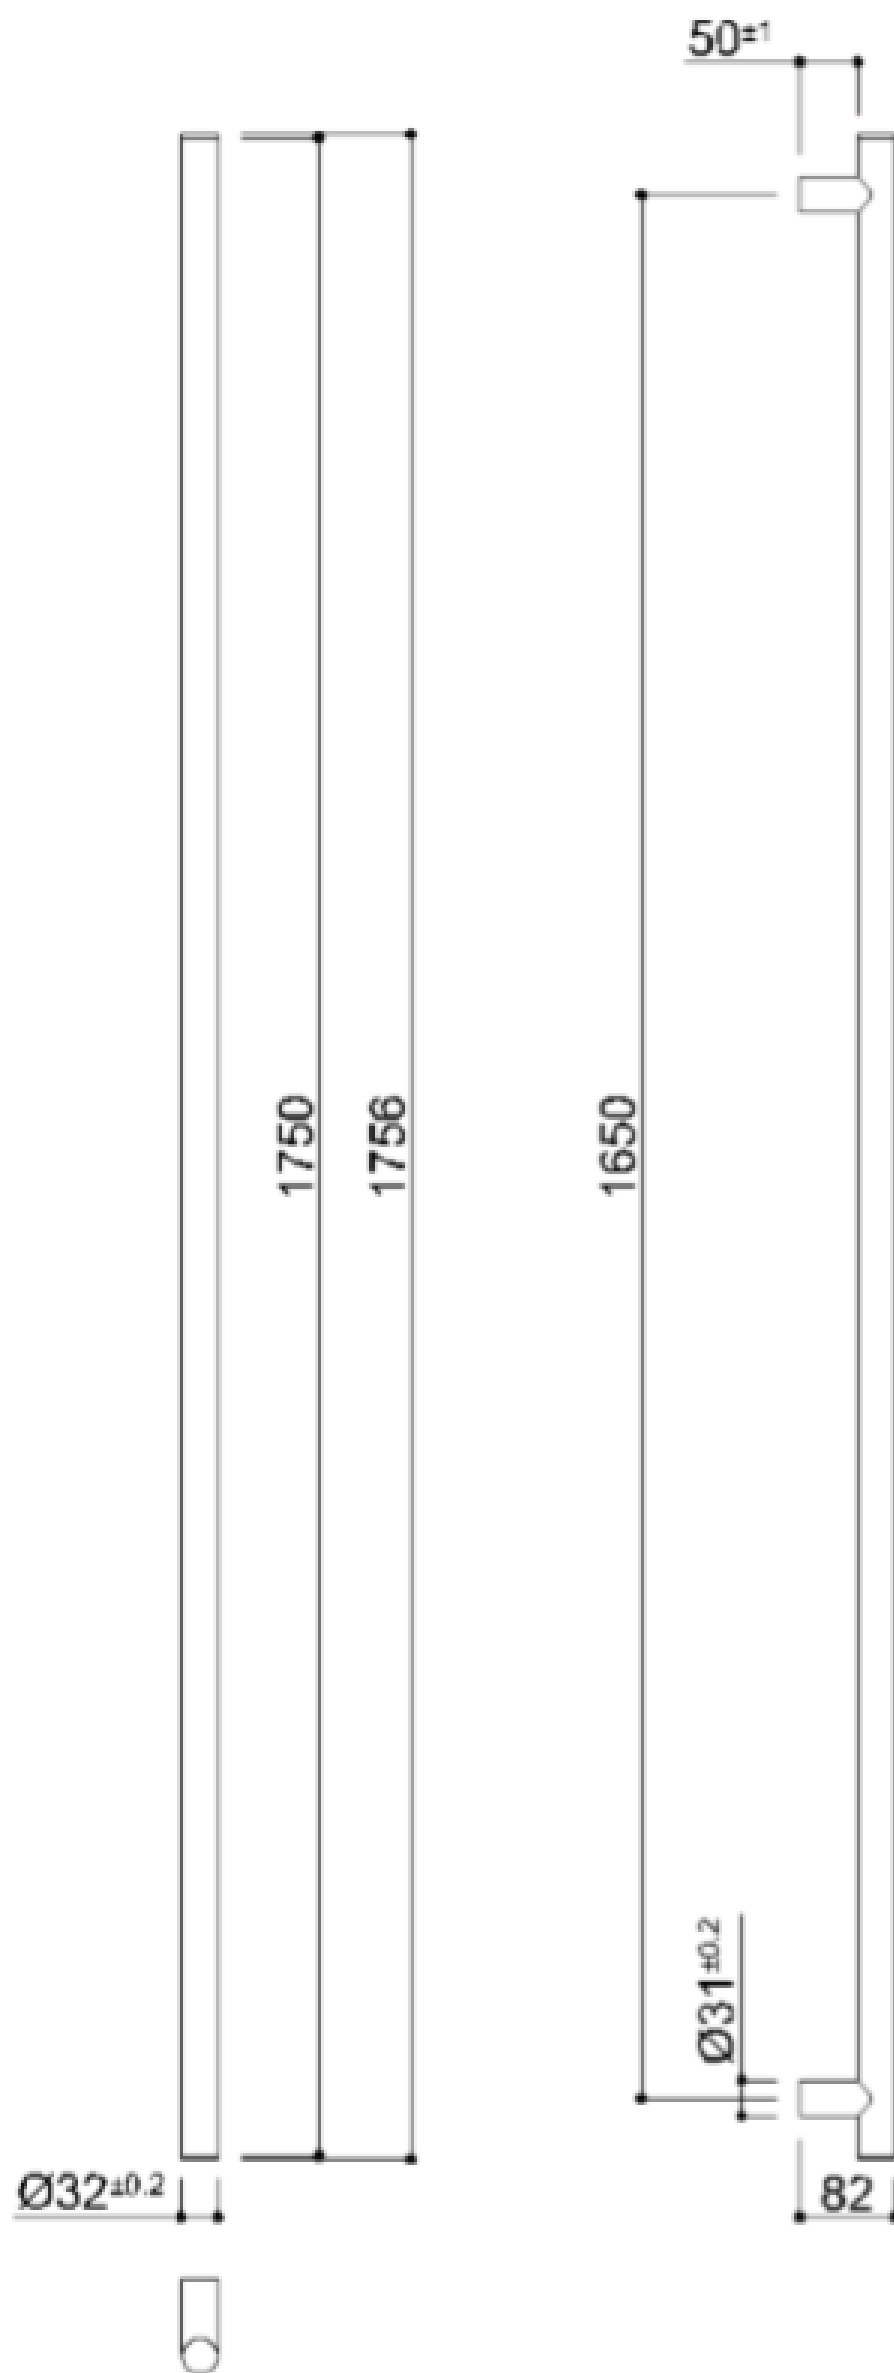

BARRE D'APPUI PRESTIGIO PLUS verticale